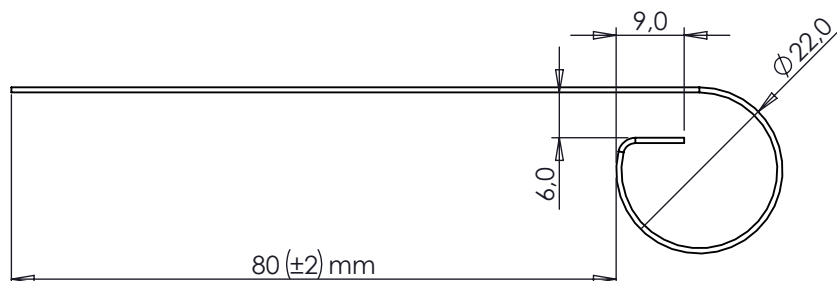

TECHNISCHE FICHE

KRAALLAT

| art nr | materiaal | dikte | lengte | ontvouwing | gewicht circa |
|----------|-------------------------------------|--------|--------|------------|---------------|
| KRAAL-K3 | koper (NEN-EN1172) | 0,7 mm | 3 m | 150 mm | 2,9 kg |
| KRAAL-K4 | koper (NEN-EN1172) | 0,7 mm | 4 m | 150 mm | 3,8 kg |
| KRAAL-K5 | koper (NEN-EN1172) | 0,7 mm | 5 m | 150 mm | 4,8 kg |
| KRAAL-K6 | koper (NEN-EN1172) | 0,7 mm | 6 m | 150 mm | 5,8 kg |
| KRAAL-Z3 | zink (NEN-EN988) | 0,7 mm | 3 m | 150 mm | 2,3 kg |
| KRAAL-Z4 | zink (NEN-EN988) | 0,7 mm | 4 m | 150 mm | 3,1 kg |
| KRAAL-Z5 | zink (NEN-EN988) | 0,7 mm | 5 m | 150 mm | 3,9 kg |
| KRAAL-Z6 | zink (NEN-EN988) | 0,7 mm | 6 m | 150 mm | 4,7 kg |
| KRAAL-Q3 | zink patina lichtgrijs (NEN-EN988) | 0,7 mm | 3 m | 150 mm | 2,3 kg |
| KRAAL-Q4 | zink patina lichtgrijs (NEN-EN988) | 0,7 mm | 4 m | 150 mm | 3,1 kg |
| KRAAL-Q5 | zink patina lichtgrijs (NEN-EN988) | 0,7 mm | 5 m | 150 mm | 3,9 kg |
| KRAAL-Q6 | zink patina lichtgrijs (NEN-EN988) | 0,7 mm | 6 m | 150 mm | 4,7 kg |
| KRAAL-A3 | zink patina donkergrijs (NEN-EN988) | 0,7 mm | 3 m | 150 mm | 2,3 kg |
| KRAAL-A4 | zink patina donkergrijs (NEN-EN988) | 0,7 mm | 4 m | 150 mm | 3,1 kg |
| KRAAL-A5 | zink patina donkergrijs (NEN-EN988) | 0,7 mm | 5 m | 150 mm | 3,9 kg |
| KRAAL-A6 | zink patina donkergrijs (NEN-EN988) | 0,7 mm | 6 m | 150 mm | 4,7 kg |